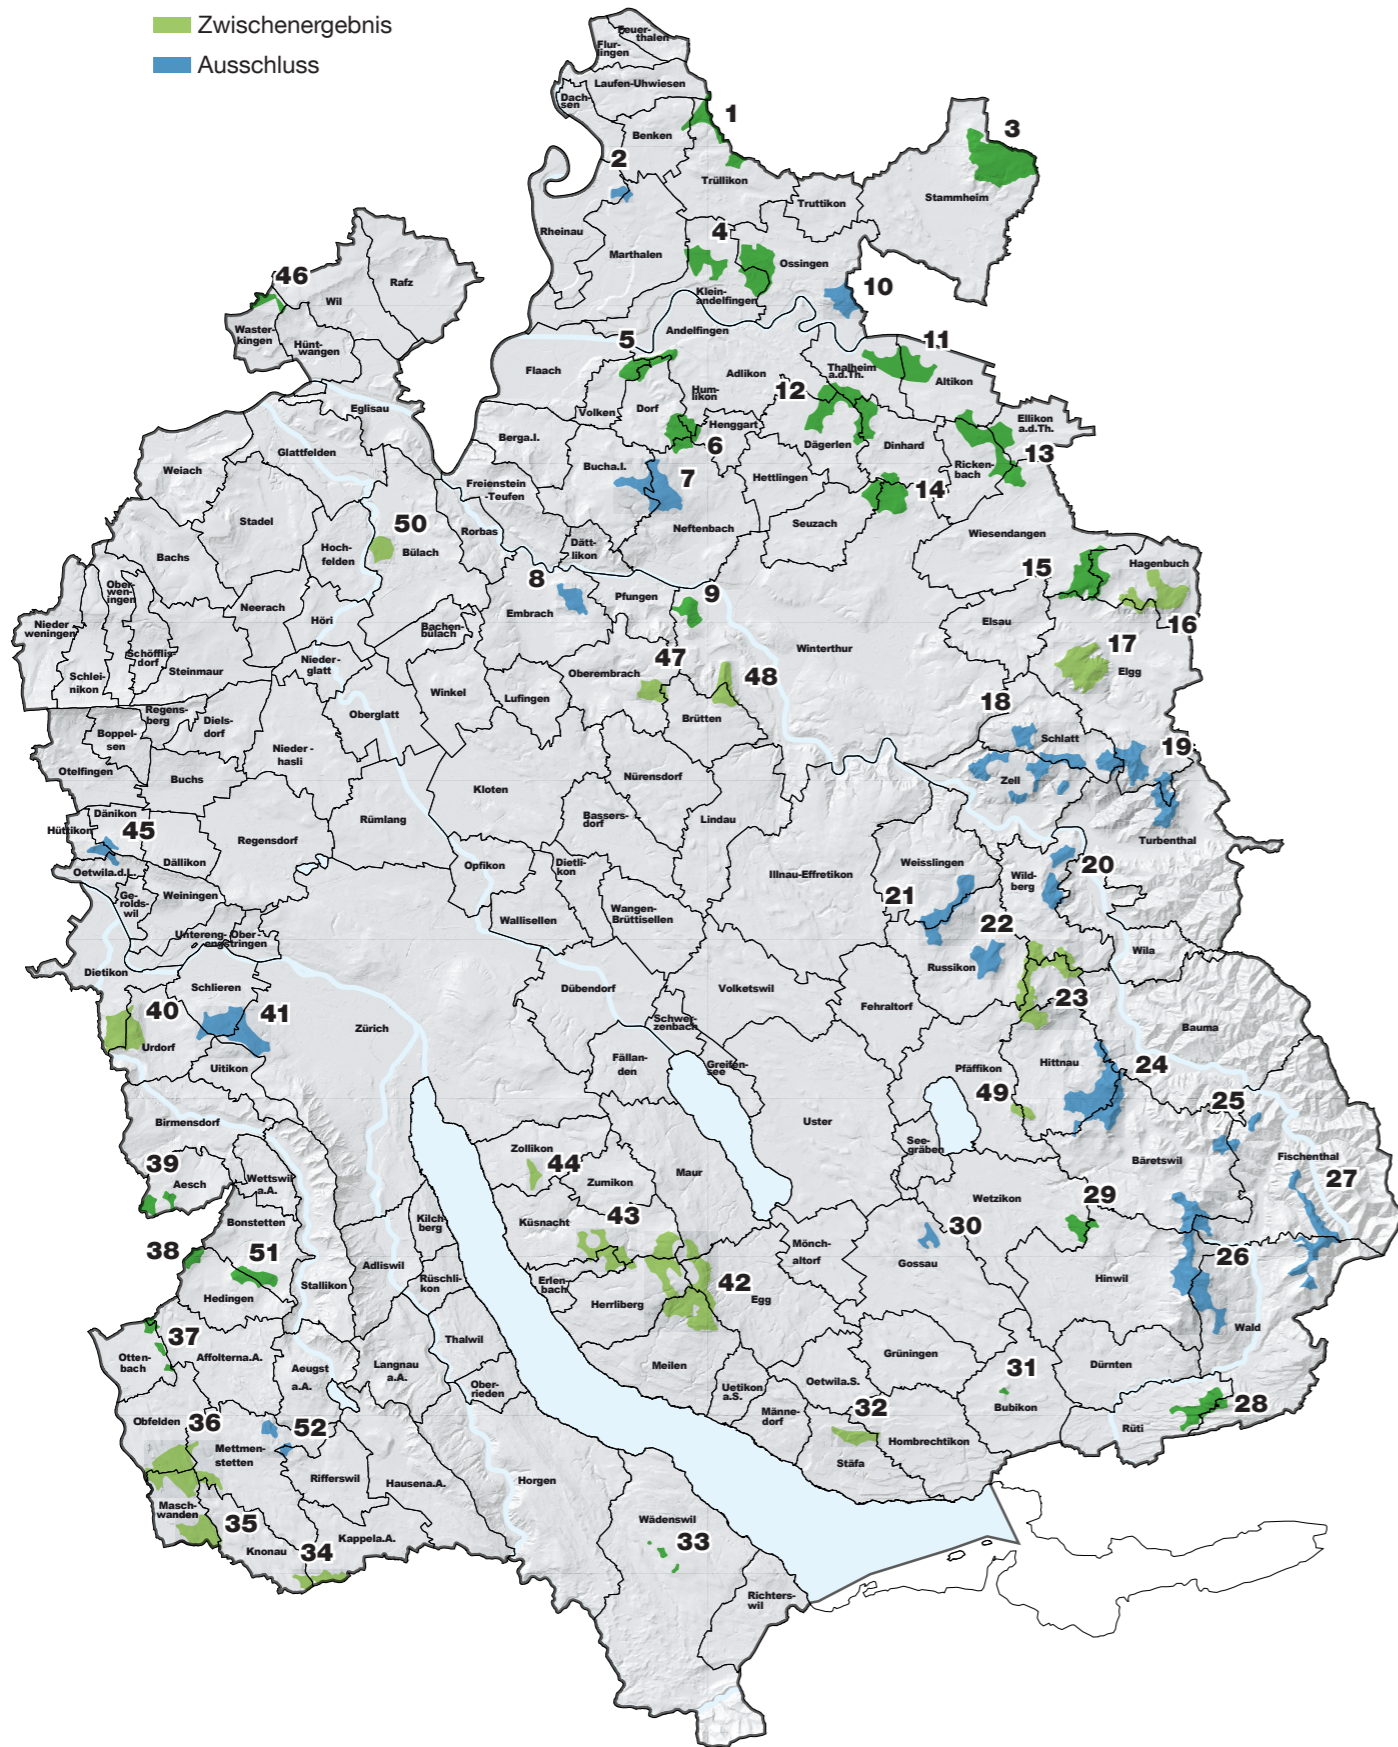

Kanton Zürich
Baudirektion

Eignungsgebiete Windenergie

Stand: Öffentliche Auflage Richtplankapitel Energie 2024

- Festsetzung
- Zwischenergebnis
- Ausschluss

Nr.	Name	In den Gemeinden	Festsetzung	Zwischenergebnis	Ausschluss	Grund
1	Cholfirst	Trüllikon, Laufen-Uhwiesen, Benken	●			
2	Im Berg	Rheinau, Marthalen			●	Schutz-Nutzen-Analyse
3	Stammerberg	Stammheim	●			
4	Kleinandelfingen	Kleinandelfingen, Ossingen, Marthalen	●			
5	Schwerzenberg	Volken, Dorf, Andelfingen	●			
6	Bergbuck	Dorf, Neftenbach, Humlikon, Henggart	●			
7	Wolschberg	Neftenbach, Buch a.I.			●	Schutz-Nutzen-Analyse
8	Blauen	Embrach			●	Schutz-Nutzen-Analyse
9	Berenberg	Winterthur	●			
10	Oberholz	Ossingen			●	Schutz-Nutzen-Analyse
11	Thalheim	Thalheim a.d.Th., Altikon	●			
12	Berg	Dägerlen, Dinhard, Thaheim a.d.Th., Andelfingen	●			
13	Oberholz	Rickenbach, Altikon, Ellikon a.d.Th., Wiesendangen	●			
14	Eschberg	Winterthur, Seuzach, Dinhard	●			
15	Zünikon	Wiesendangen, Hagenbuch, Elgg	●			
16	Schneitberg	Hagenbuch, Elgg		●		Konflikt mit Aviatik
17	Guegenhard	Elgg		●		Konflikt mit Aviatik
18	Nussberg	Zell, Schlatt			●	Konflikt mit Aviatik
19	Schauenberg	Elgg, Turbenthal, Schlatt			●	Schutz-Nutzen-Analyse
20	Luegeten	Wildberg			●	Konflikt mit Aviatik
21	Furtbühl	Weisslingen, Russikon			●	Konflikt mit Aviatik
22	Schlossberg	Russikon			●	Konflikt mit Aviatik
23	Hermatswil	Pfäffikon, Wildberg, Hittnau, Russikon		●		Konflikt mit Aviatik
24	Stoffel	Hittnau, Bäretswil, Bauma			●	Schutz-Nutzen-Analyse
25	Baschlisgipfel	Bäretswil, Fischenthal			●	Schutz-Nutzen-Analyse
26	Bachtel	Hinwil, Wald, Bäretswil, Fischenthal			●	Konflikt mit Aviatik
27	Hüttchopf-Brandegg	Wald, Fischenthal			●	Schutz-Nutzen-Analyse
28	Batzberg	Rüti, Wald	●			
29	Schönwis	Wetzikon, Hinwil	●			
30	Altenberg	Gossau			●	Schutz-Nutzen-Analyse
31	Hombergchropf	Bubikon	●			
32	Obsirain	Stäfa, Hombrechtikon		●		Konflikt mit Aviatik
33	Wädenswiler Berg	Wädenswil	●			
34	Uerzlikon	Kappel a.A., Knonau		●		Konflikt mit Aviatik
35	Rotenberg	Maschwanden, Knonau		●		Konflikt mit Aviatik
36	Haltenrain	Obfelden, Maschwanden, Mettmenstetten, Knonau		●		Konflikt mit Aviatik
37	Rütihof	Ottenbach, Affoltern am Albis, Obfelden	●			
38	Himelsbüel	Hedingen	●			
39	Chüewald	Aesch	●			
40	Honeret	Dietikon, Urdorf		●		Konflikt mit Aviatik
41	Buechoger	Schlieren, Zürich, Urdorf			●	Konflikt mit Aviatik
42	Pfannenstil	Herrliberg, Meilen, Egg, Küsnacht, Maur		●		Konflikt mit Aviatik
43	Küsnachter Berg	Küsnacht, Erlenbach, Herrliberg		●		Konflikt mit Aviatik
44	Zollikerberg	Zollikon		●		Konflikt mit Aviatik
45	Hüttikerberg	Hüttikon, Dänikon, Oetwil a.d.L.			●	Schutz-Nutzen-Analyse
46	Gnüll	Wasterkingen, Hüntwangen	●			
47	Schür	Brütten, Oberembrach		●		Konflikt mit Aviatik
48	Chomberg	Brütten, Winterthur		●		Konflikt mit Aviatik
49	Fuchsbüel	Hittnau, Pfäffikon		●		Konflikt mit Aviatik
50	Glatthaldenrain	Bülach		●		Konflikt mit Aviatik
51	Birch	Bonstetten, Hedingen	●			
52	Grüthau	Mettmenstetten, Rifferswil			●	Schutz-Nutzen-Analyse